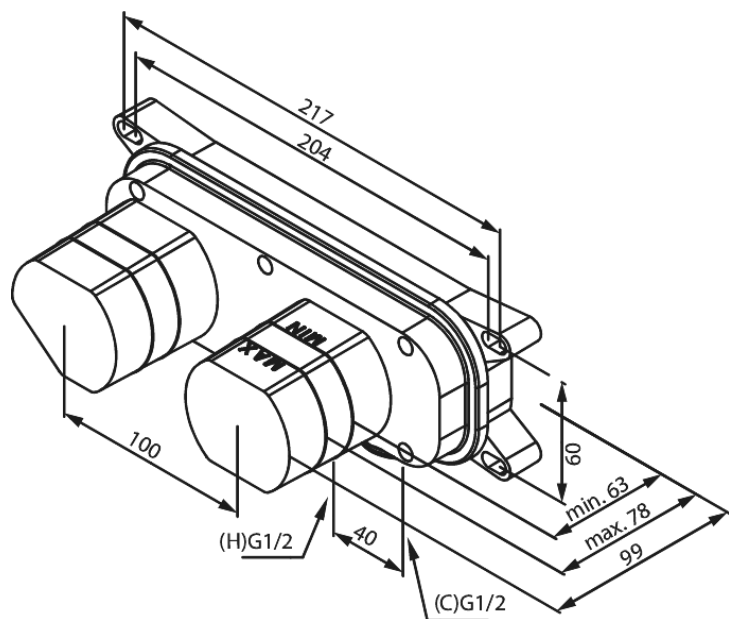

## Standardomadused:

Build-in depth (min. 63mm - max. 78mm)

Hals Interiors  
Kivikülv 8, EE-12919 Tallinn

Tel.: 71 51 400 hals@hals.ee

Rohkem informatsiooni <https://damixa.ee>

**damixa**